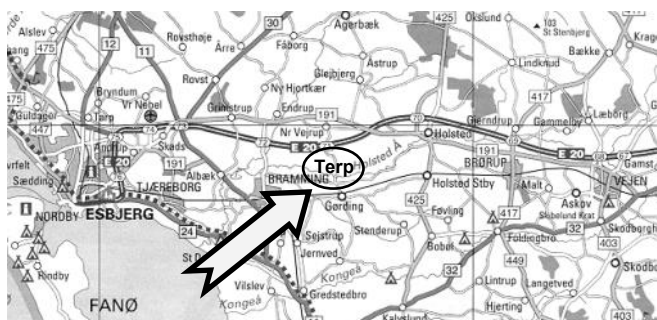

Desuden kan tilmeldingsseddel til børnene downloades på centrets hjemmeside.

5 km sydøst for afkørsel 72 på Esbjerg-Kolding motorvejen

Terp Spejdercenter
Terpvej 4b
6740 Bramming
info@terp-spejdercenter.dk