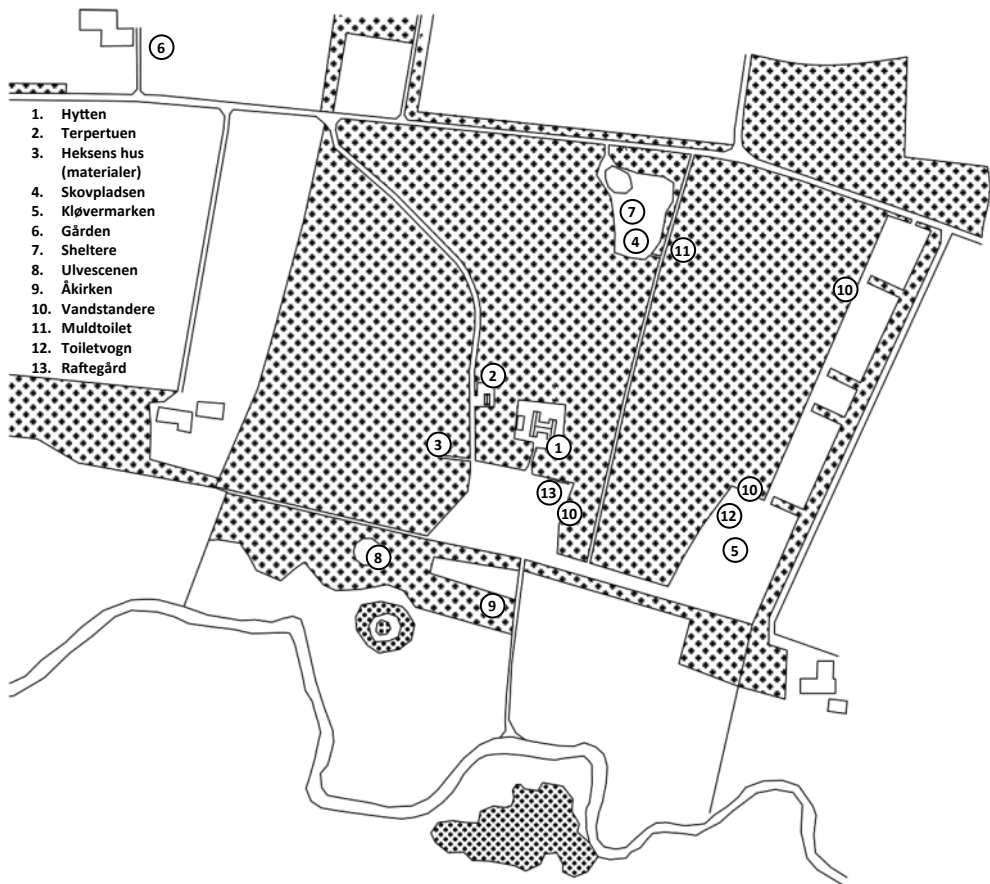

Du kan læse mere om centerområdet og gå ind på det interaktive kort på centrets hjemmeside; www.terp-spejdercenter.dk.

Udover udleje af centrets hytte, anvendes Terp af spejdere til lejre og kurser. Desuden holder Terperlauget, centrets faste "væbnere", også til på stedet.